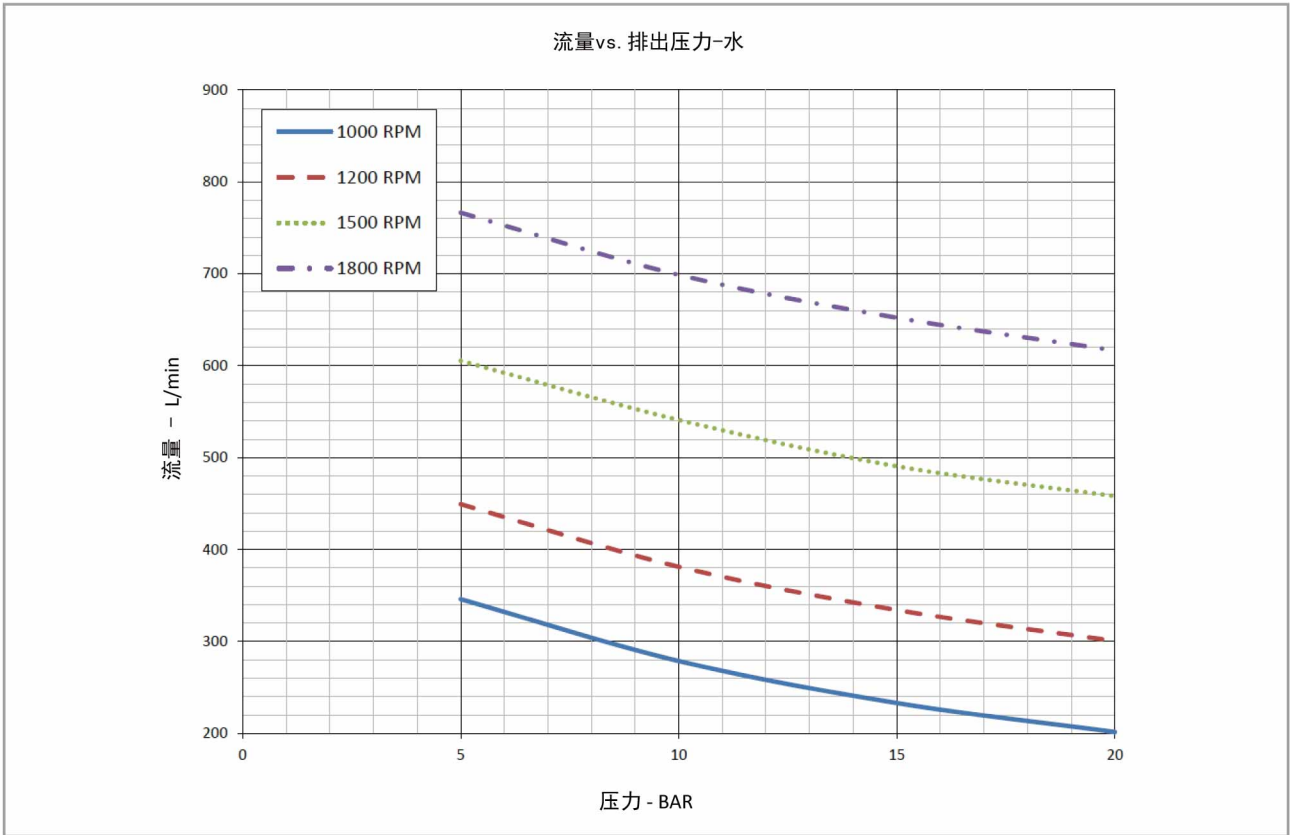

G9-95
性能曲线

• 有关泡沫液的泵的性能, 请联系速瑞, 或从www.surexfoam.com下载.