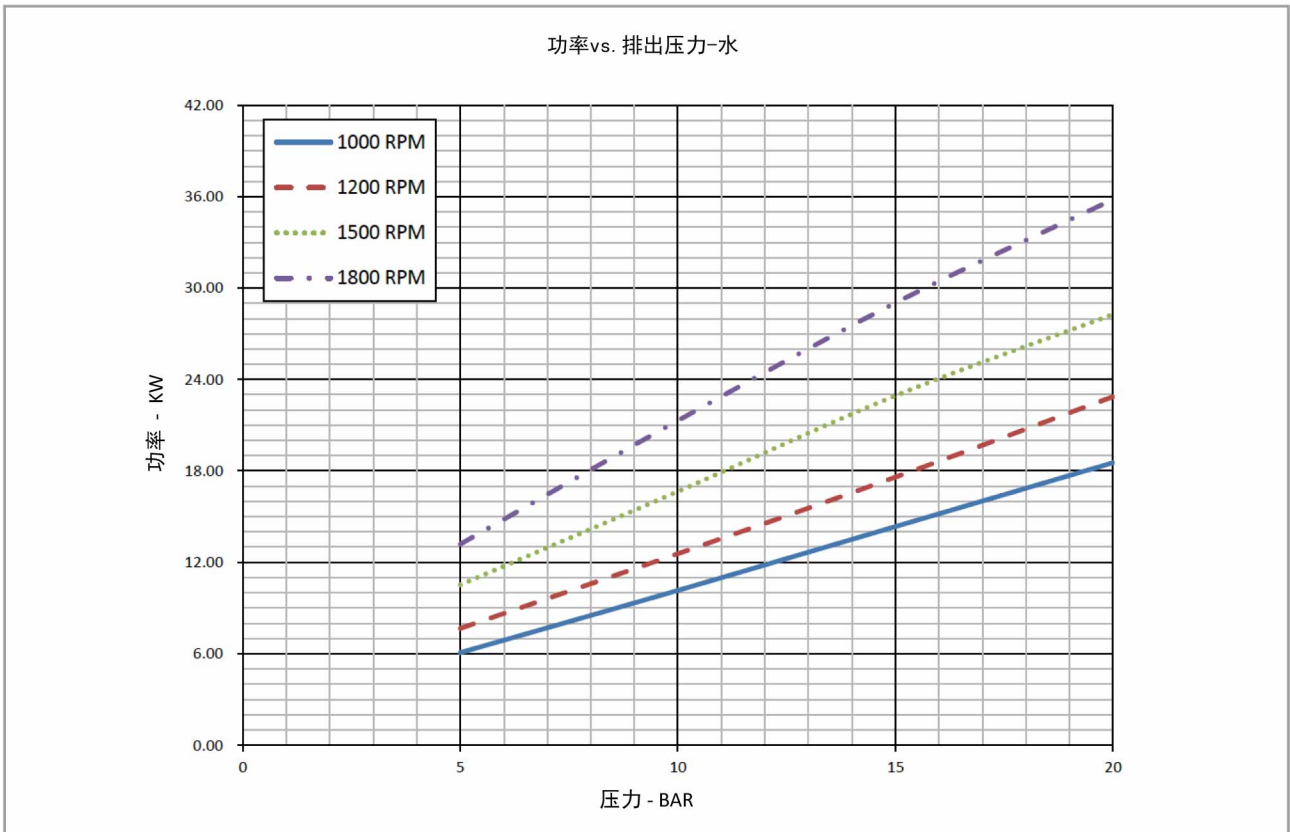

G9-95
性能曲线

• 有关泡沫液的泵的性能, 请联系速瑞, 或从www.surexfoam.com下载.