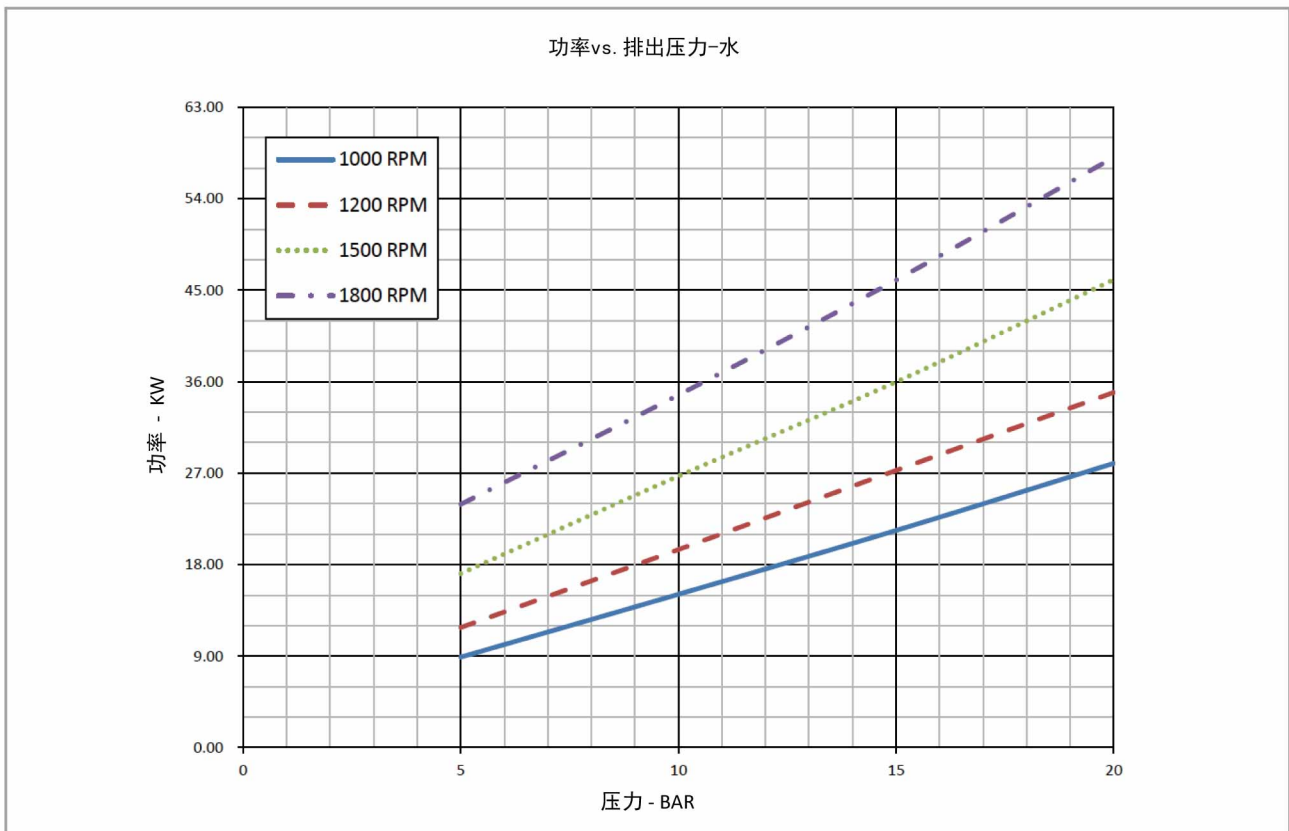

**G8T-132**  
性能曲线

• 有关泡沫液的泵的性能, 请联系速瑞, 或从[www.surexfoam.com](http://www.surexfoam.com)下载.