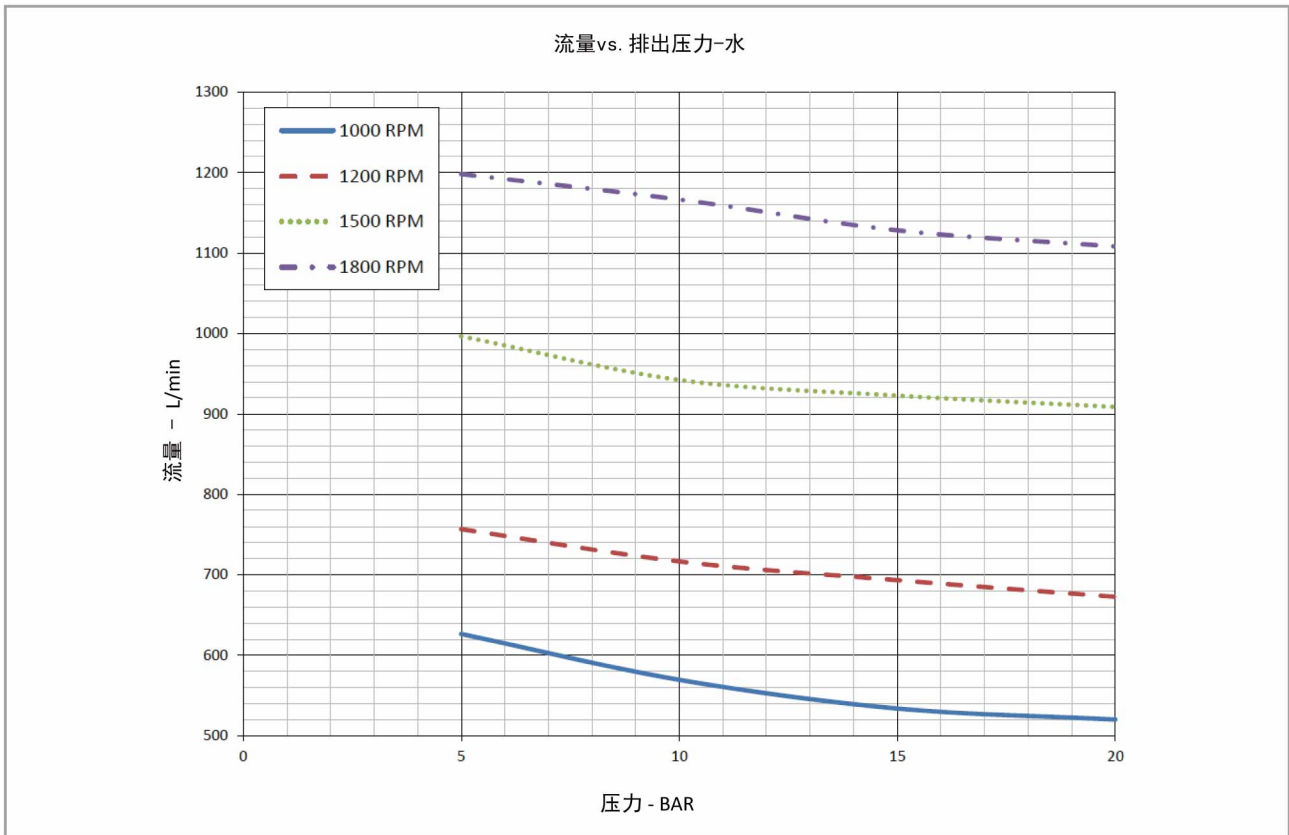

**G8T-132**  
性能曲线

• 有关泡沫液的泵的性能, 请联系速瑞, 或从[www.surexfoam.com](http://www.surexfoam.com)下载.