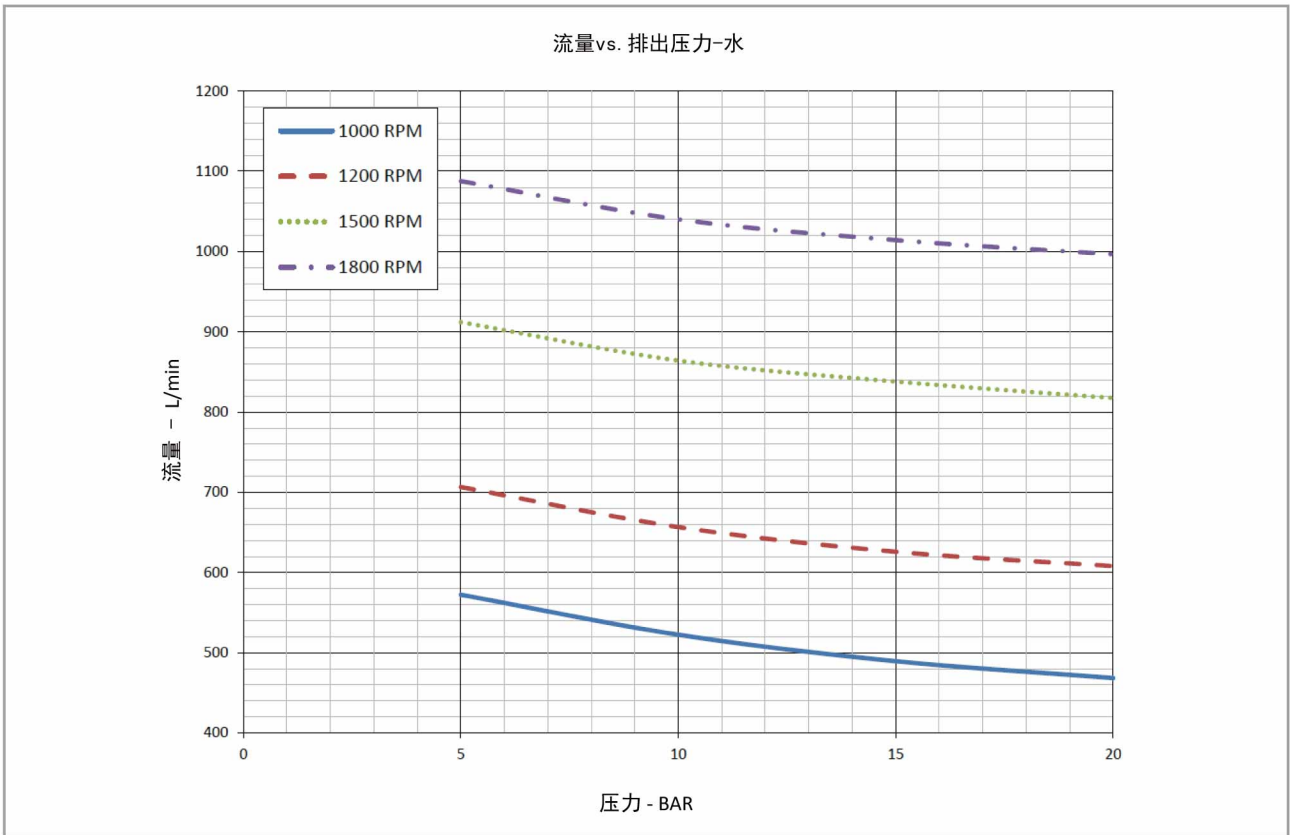

G8T-120
性能曲线

• 有关泡沫液的泵的性能, 请联系速瑞, 或从www.surexfoam.com下载.