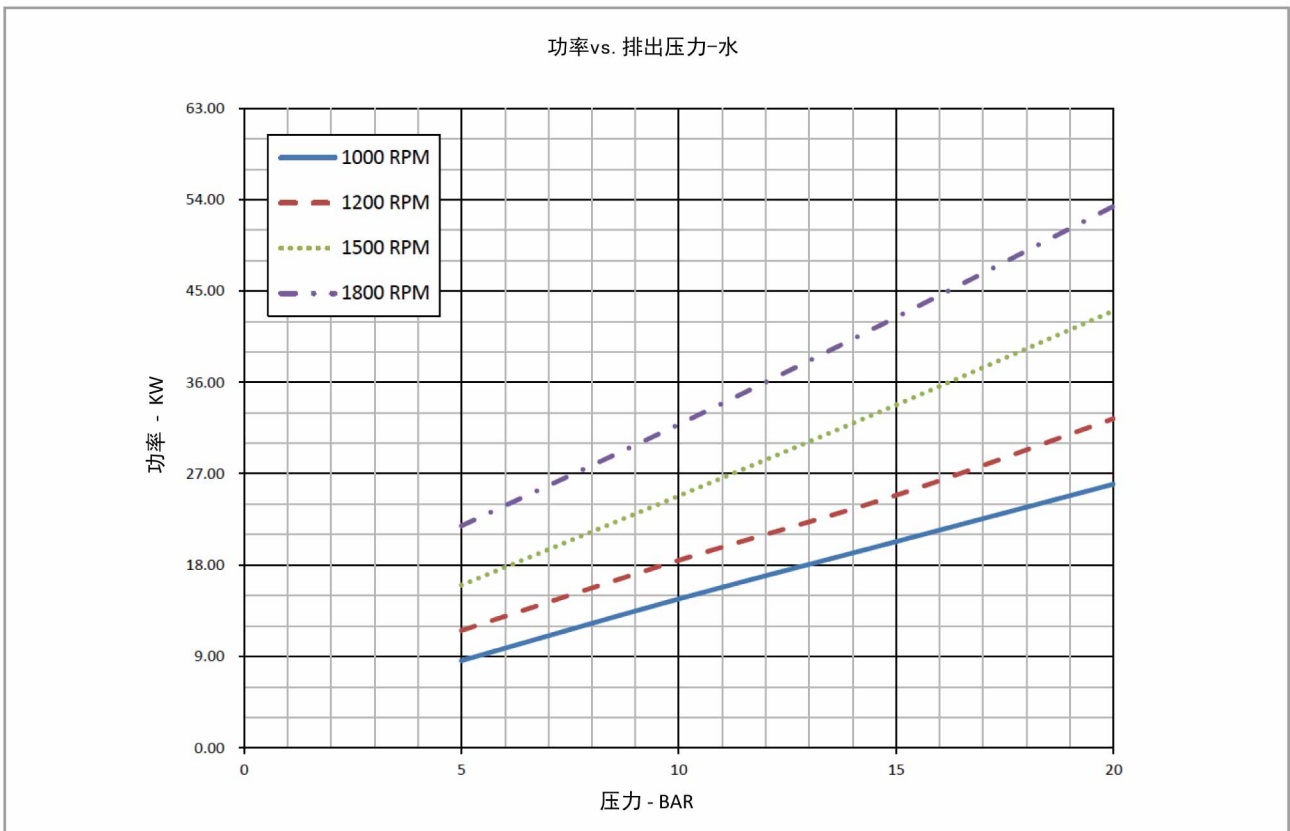

G8T-120
性能曲线

• 有关泡沫液的泵的性能, 请联系速瑞, 或从www.surexfoam.com下载.