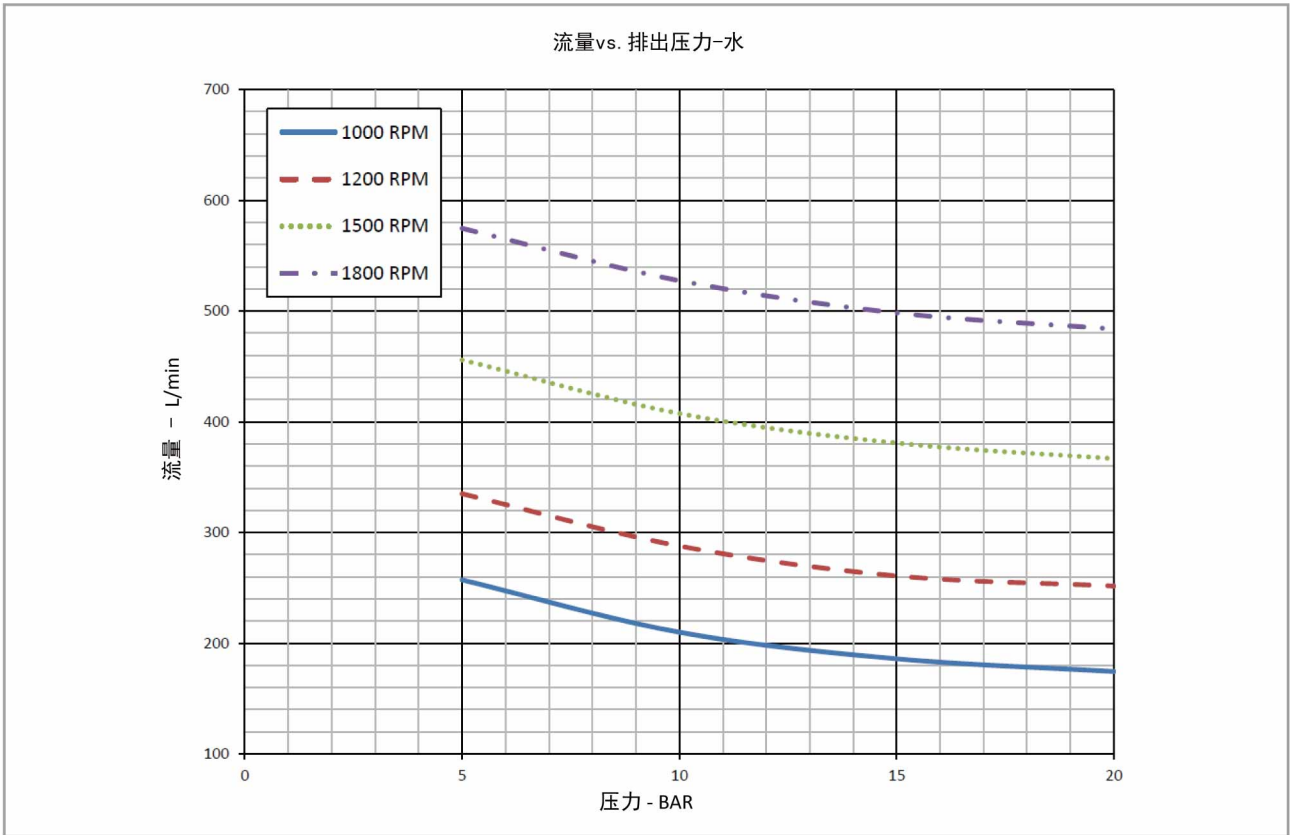

**G8-92**  
性能曲线

• 有关泡沫液的泵的性能, 请联系速瑞, 或从 [www.surexfoam.com](http://www.surexfoam.com) 下载.