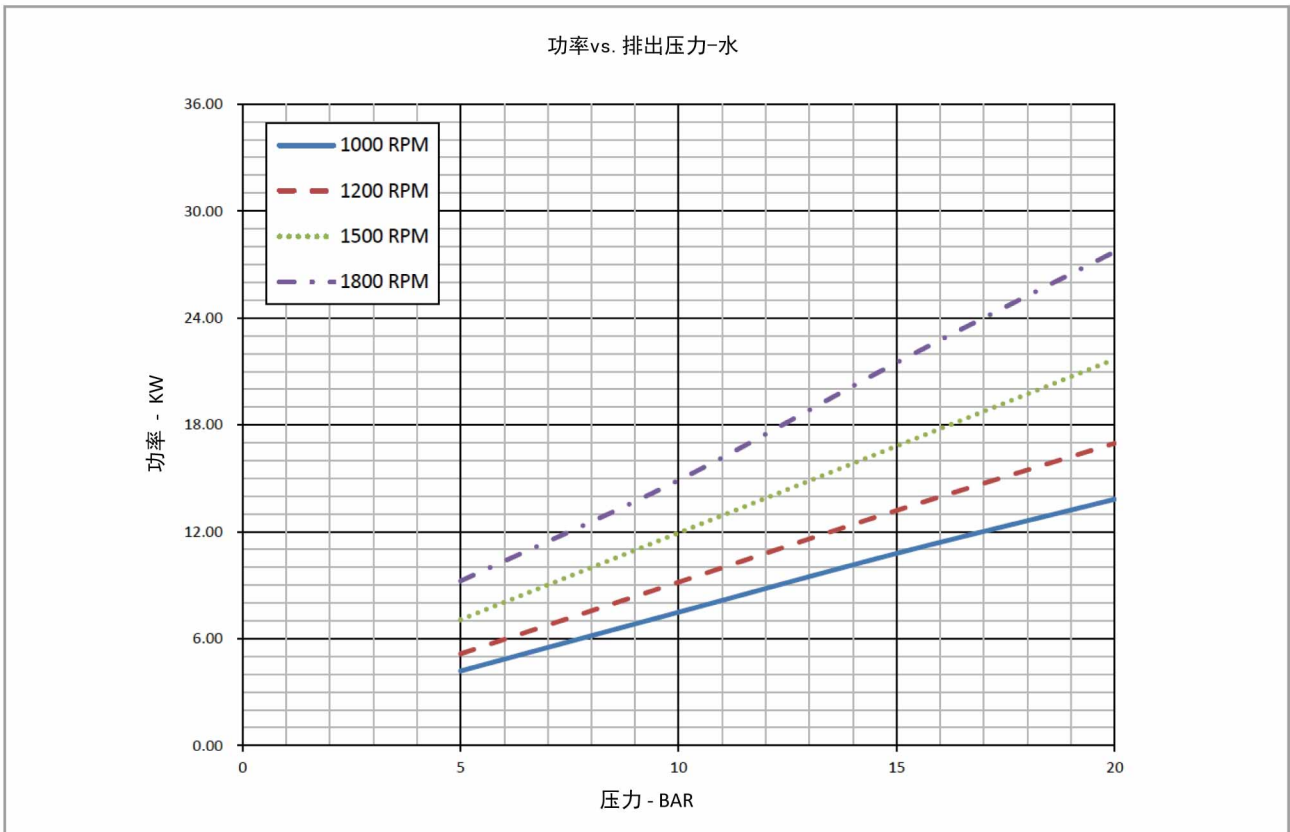

**G8-92**  
性能曲线

• 有关泡沫液的泵的性能, 请联系速瑞, 或从 [www.surexfoam.com](http://www.surexfoam.com) 下载.