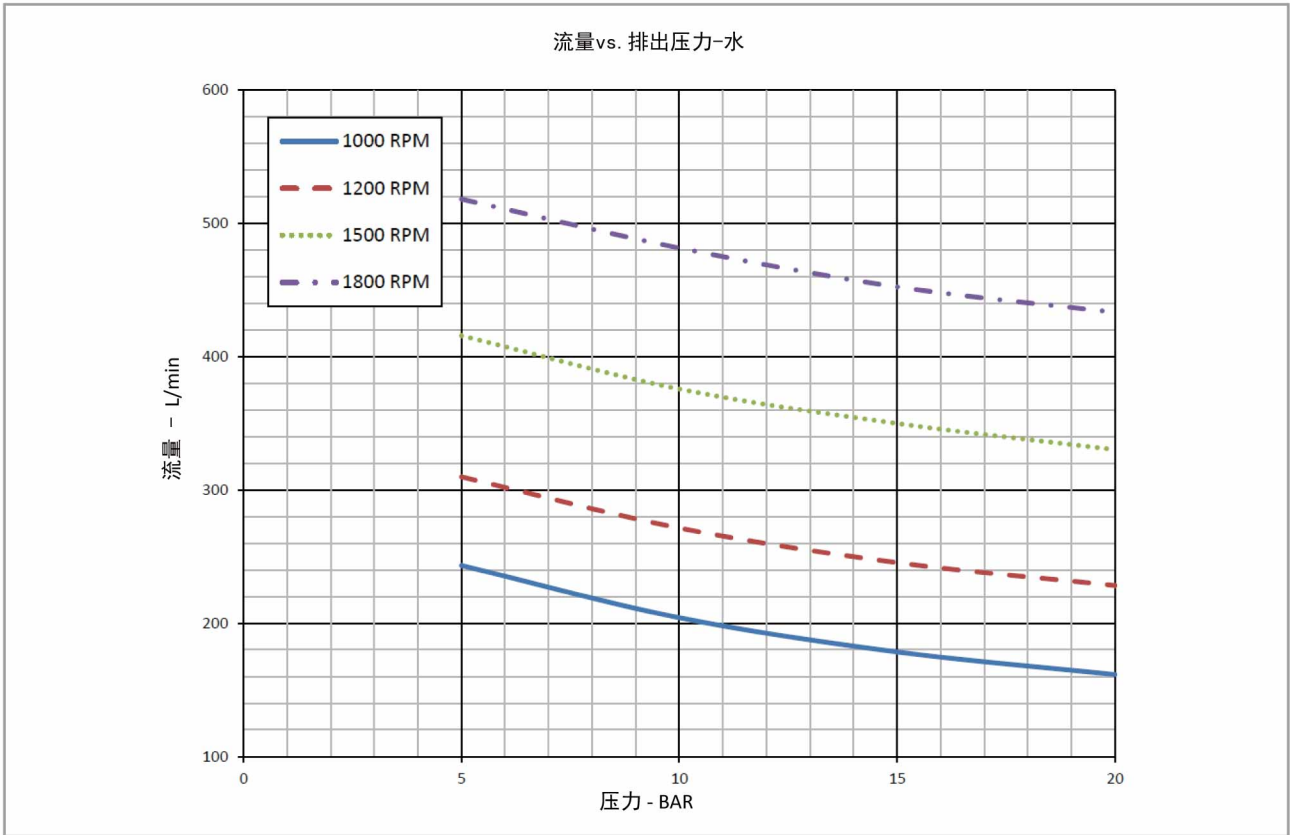

**G8-80**  
性能曲线

• 有关泡沫液的泵的性能, 请联系速瑞, 或从[www.surexfoam.com](http://www.surexfoam.com)下载.