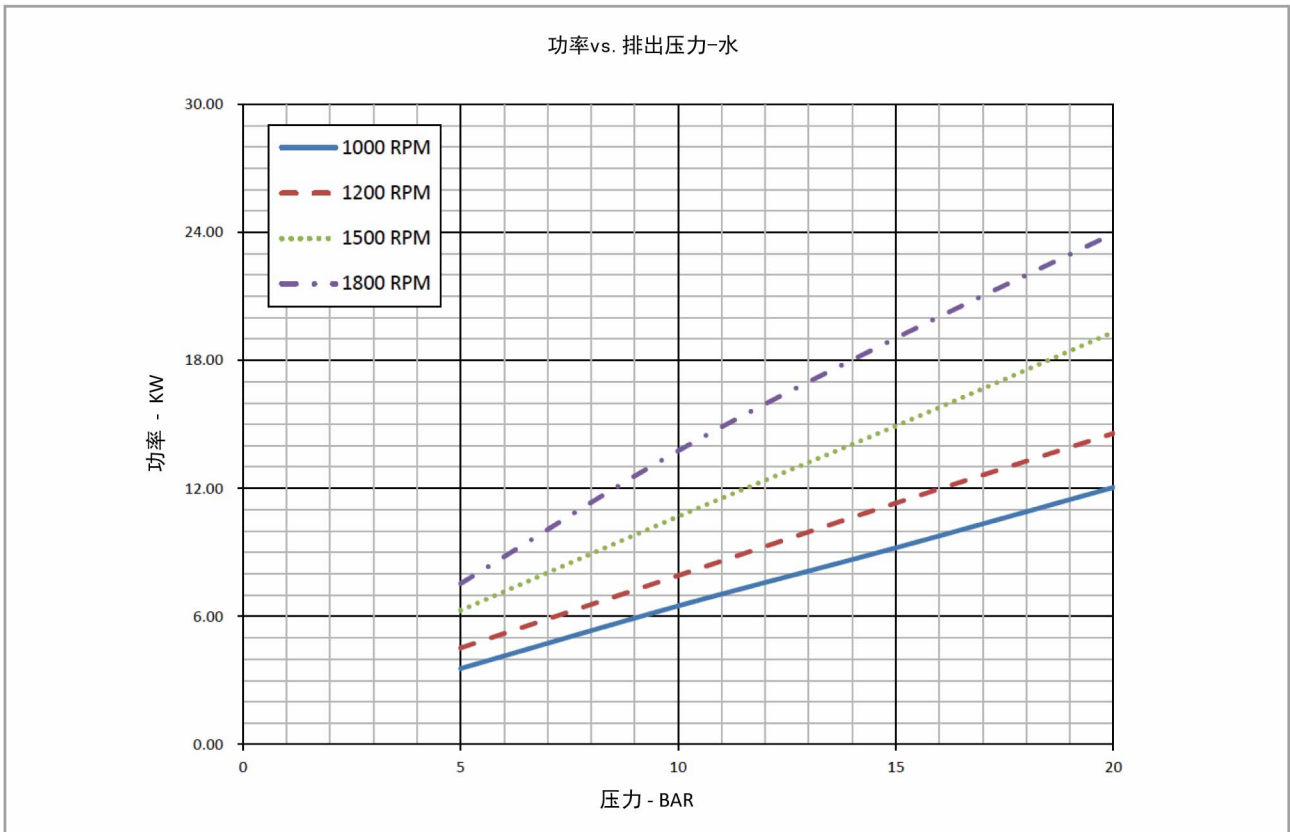

**G8-80**  
性能曲线

• 有关泡沫液的泵的性能, 请联系速瑞, 或从[www.surexfoam.com](http://www.surexfoam.com)下载.