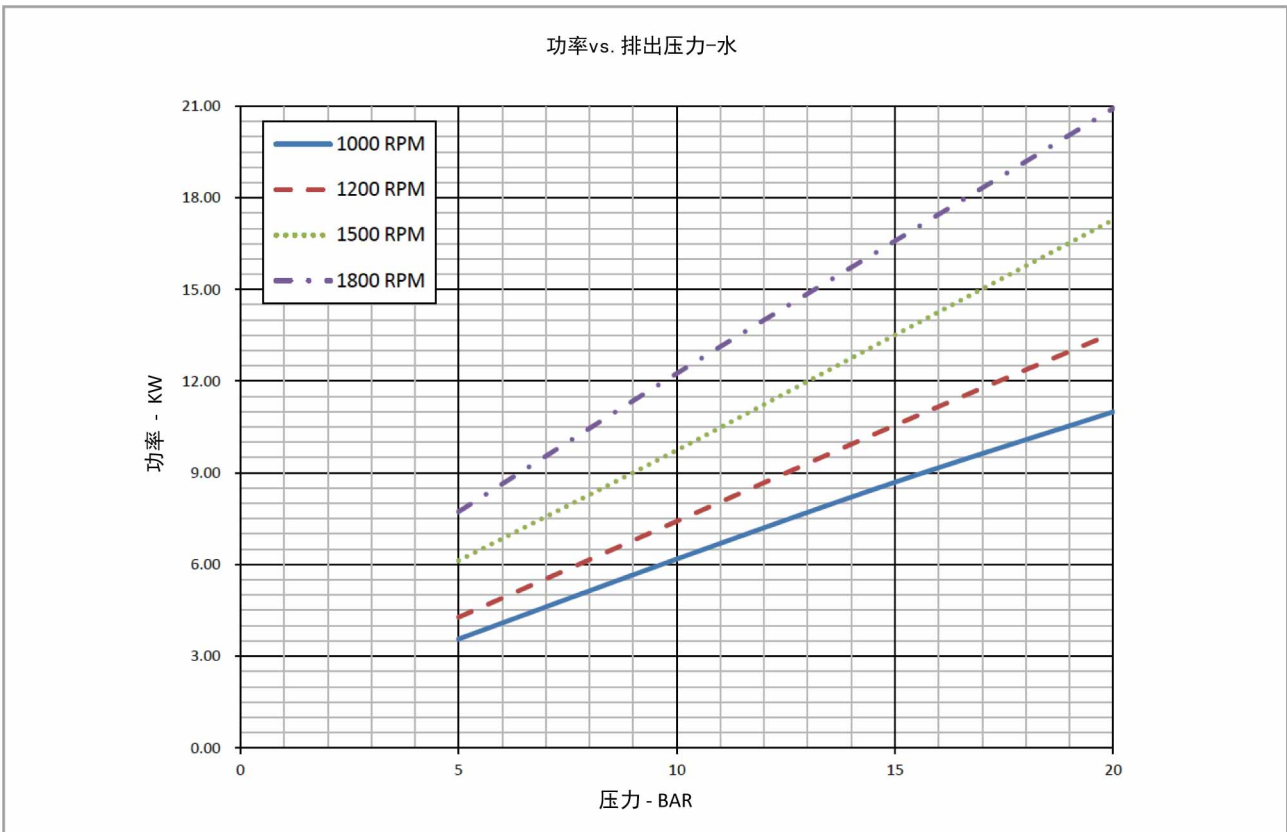

G7-93
性能曲线

• 有关泡沫液的泵的性能, 请联系速瑞, 或从www.surexfoam.com下载.