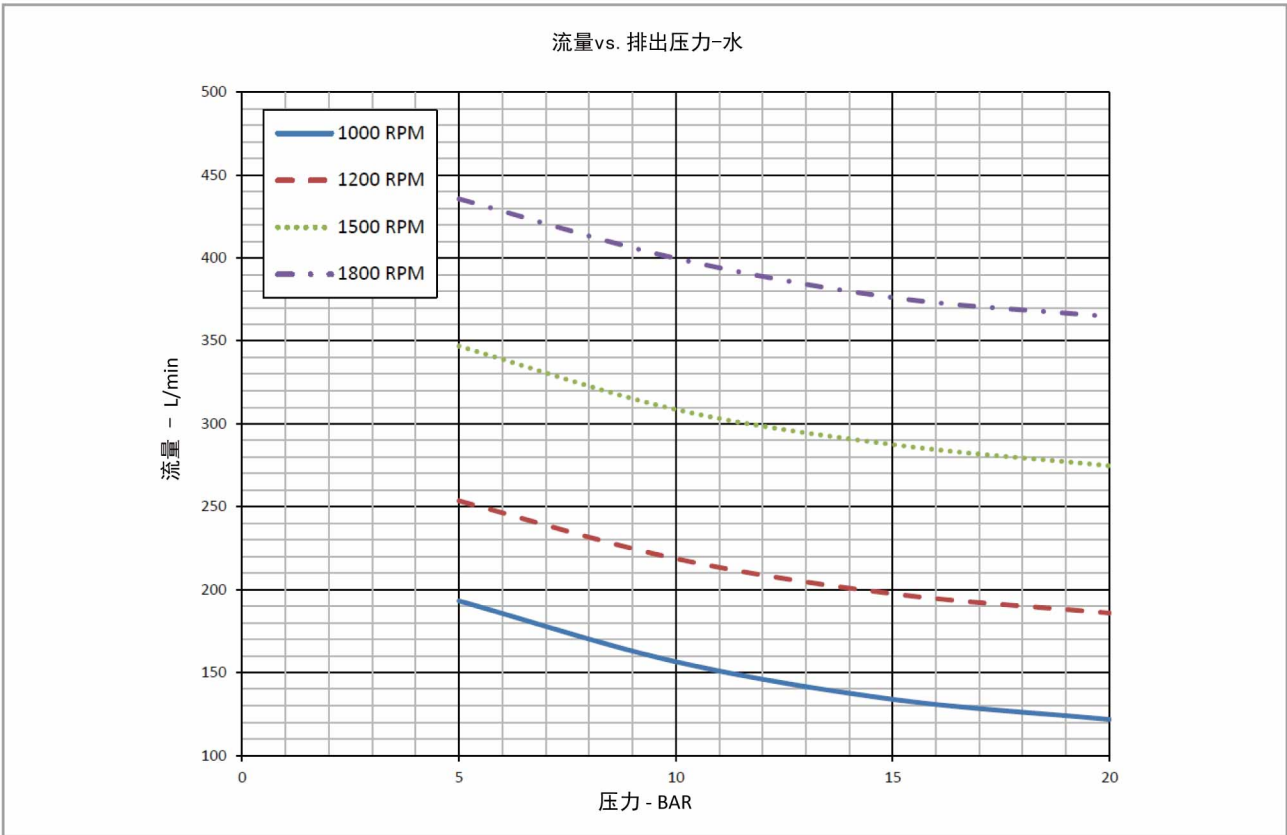

G7-93
性能曲线

• 有关泡沫液的泵的性能, 请联系速瑞, 或从www.surexfoam.com下载.