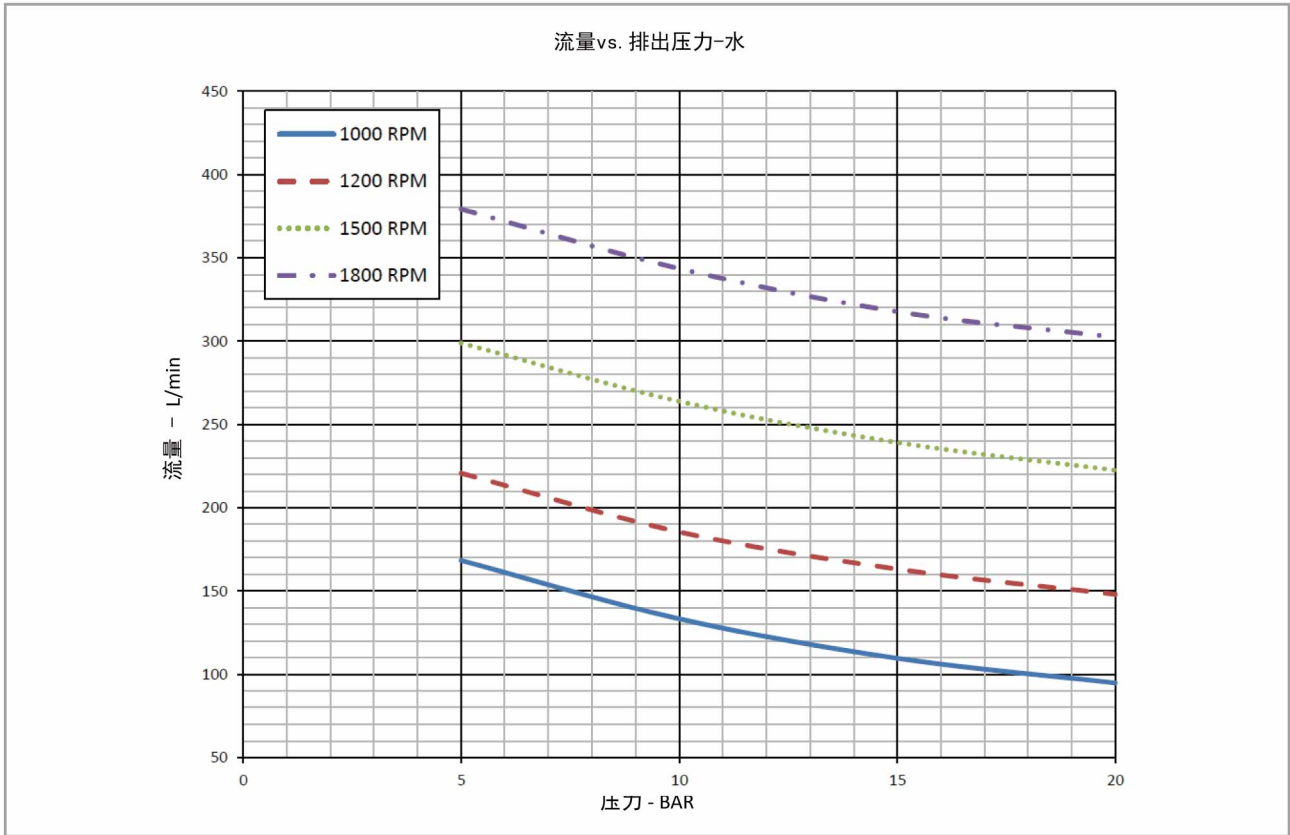

G7-80
性能曲线

• 有关泡沫液的泵的性能, 请联系速瑞, 或从www.surexfoam.com下载.