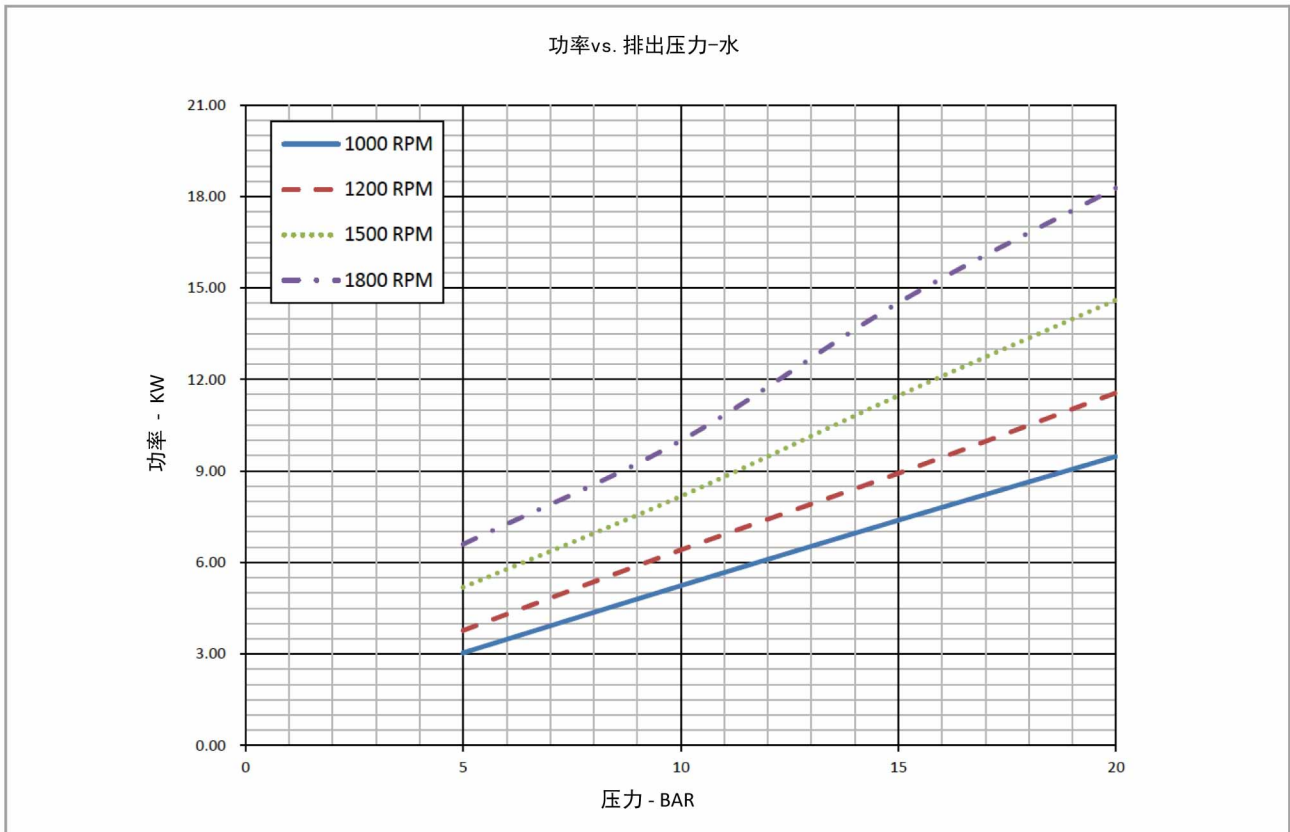

G7-80
性能曲线

• 有关泡沫液的泵的性能, 请联系速瑞, 或从www.surexfoam.com下载.