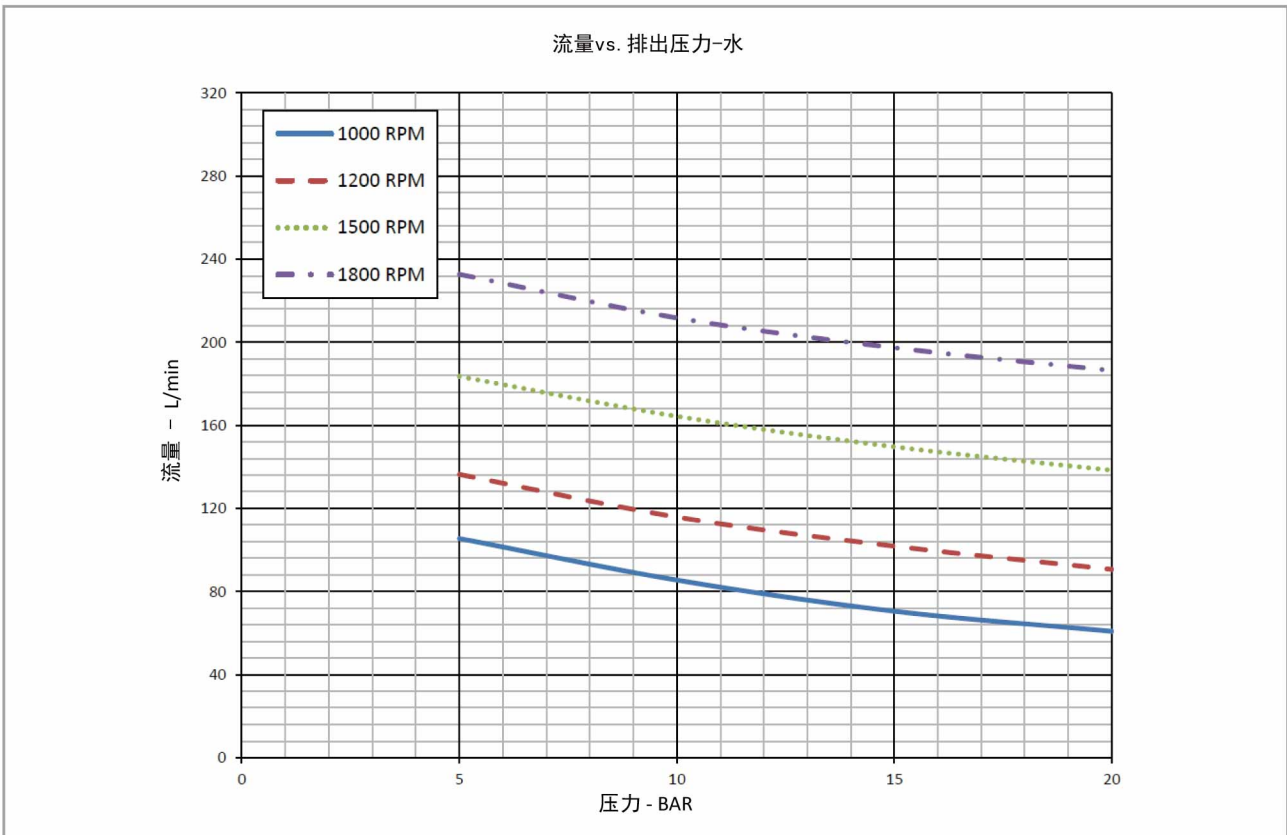

G6-55
性能曲线

• 有关泡沫液的泵的性能, 请联系速瑞, 或从www.surexfoam.com下载.