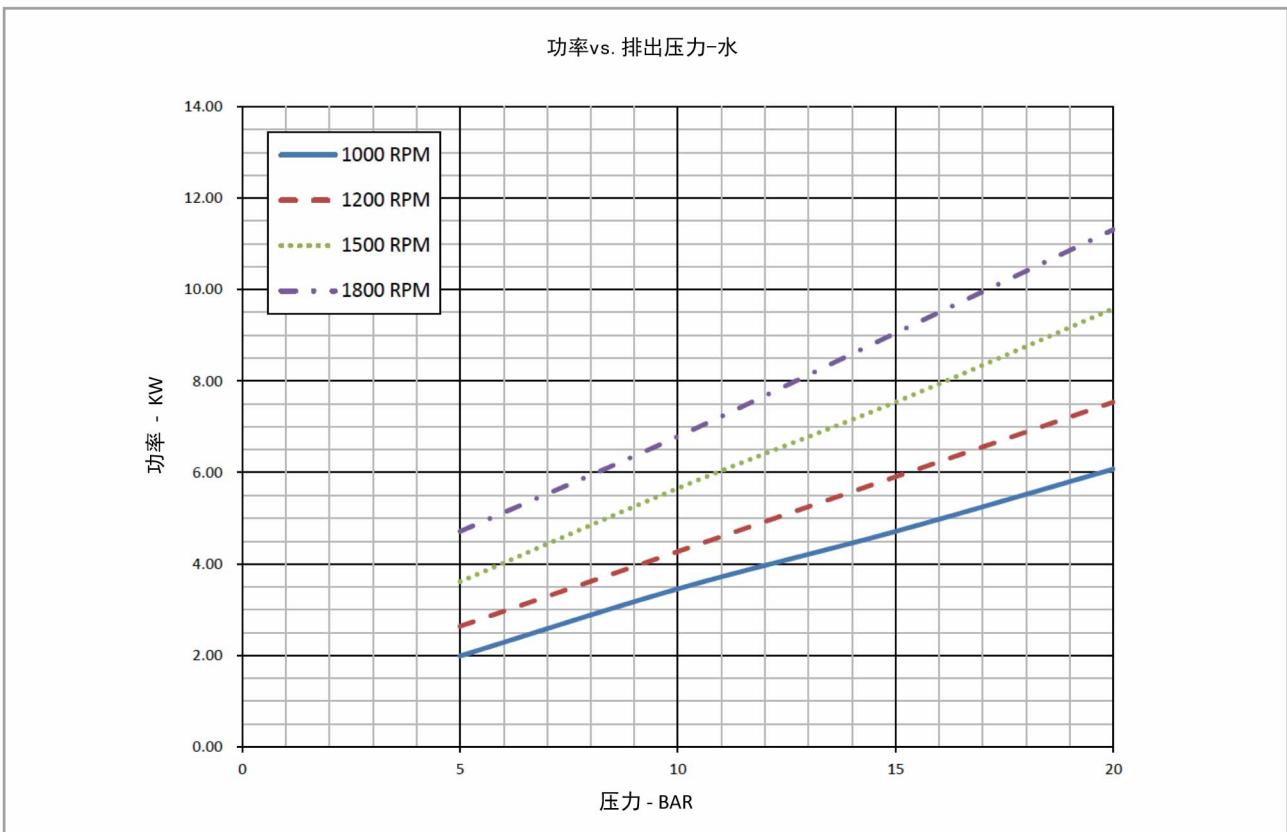

G6-55
性能曲线

• 有关泡沫液的泵的性能, 请联系速瑞, 或从www.surexfoam.com下载.